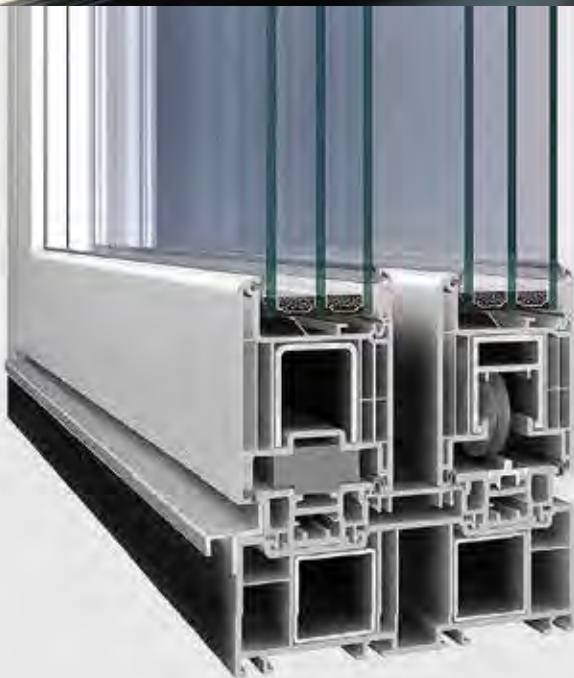

# Mehr Licht und Wohnkomfort

Die Hebeschiebetür von SÖBA

Made in Germany ■ ■ ■

Fenster | Türen | Innovationen  
**Auf lange Zeit**

## ... mit den Hebeschiebetüren von SÖBA

- großflächige bis raumhohe Gestaltungsmöglichkeiten
- exzellente Wärmedämmung  
bis zur passivhaustauglichen Ausführung
- barrierefreie Schwellenausbildung  
bis zur 0-Schwelle möglich (Rollstuhlgerecht)
- hohe Wind- und Schlagregendichtigkeit
- leichte Bedienbarkeit und geringer Kraftaufwand
- hohe Farbvielfalt von modern bis zur Holzoptik
- auch mit Alu-Vorsatzschale möglich
- besonders für schwierige Einbausituationen perfekt  
geeignet, da die Lieferung der Zarge in Einzelteilen  
und die Montage vor Ort erfolgen kann